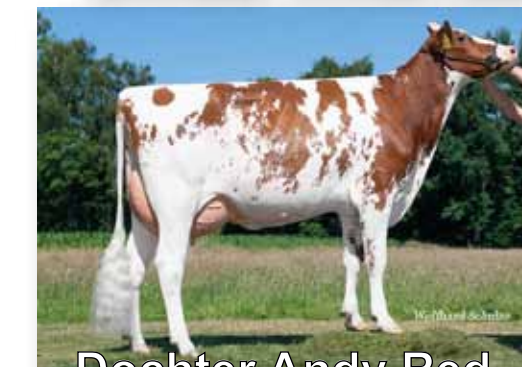

Dochter Andy Red