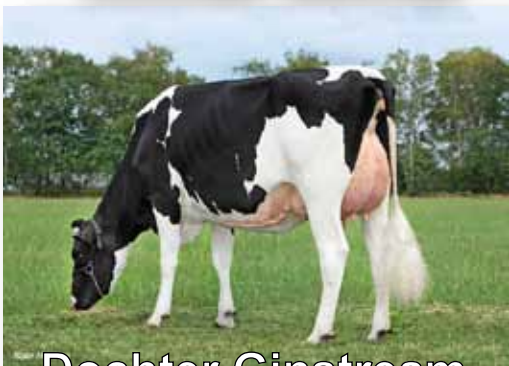

Dochter Ginstream