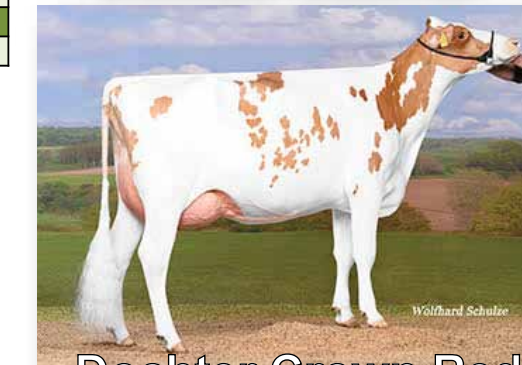

Dochter Crown Red